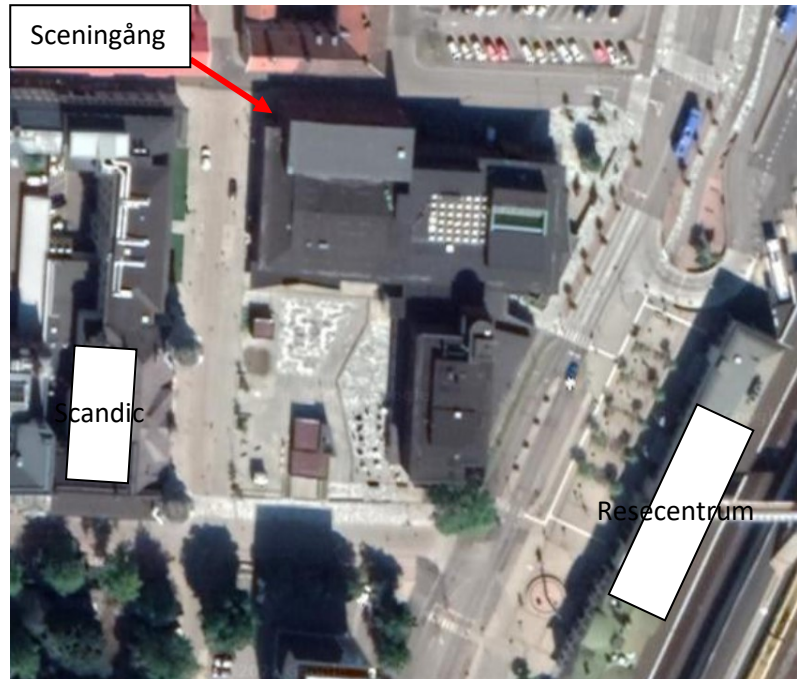

Alla barn lämnas via teaterns sceningång i korsningen Långgatan/Trädgårdsgatan.

Använd kod 2022 för att gå in och sedan första dörren till vänster. Ställ inte upp några dörrar på vägen.

Barn lämnas till respektive danslärare inne på teatern.

Föräldrar måste sedan gå samma väg ut och för att komma till salongen som åskådare gå in genom kulturhusets huvudentré, gå ej ut över scenen.

Efter föreställningen så hämtas barnen via sceningången, gå EJ över scenen!